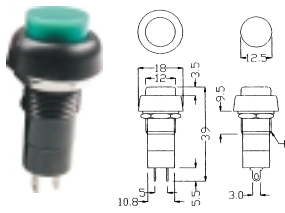

SPA-103

КНОПОЧНЫЕ ВЫКЛЮЧАТЕЛИ

Рабочее напряжение ..... 250 В (125 В)
Рабочий ток ..... 1 А (3 А)
Сопротивление контактов ..... не более 20 мОм
Сопротивление изолятора ..... 100 МОм
Предельное напряжение ..... 1500 В перем. тока в течение 1 мин.

SPA-101