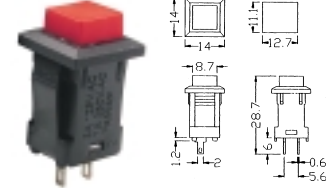

SPA-106

SPA-108

SPA-109

SPA-110

B161A
без фикс.

EP-11
без фикс.
2 конт.
OFF-(ON)
(SPST)

Система обозначений:

SPA-101 A 1
1 2 3

1. Серия
2. А – с фиксатором, ON-OFF
В – без фиксатора, OFF-(ON)
3. Цвет: 1 -красный, 4 - зеленый

ASW-18 кнопка
ЧЕРНЫЙ
12В,20А

ASW-19 кнопка
ЧЕРНЫЙ
12В,20А

PBS-10B кнопка
ЧЕРНЫЙ
СИНИЙ
ЗЕЛЁНЫЙ
КРАСНЫЙ
ЖЁЛТЫЙ
250В, 1.5 А