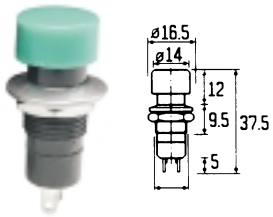

SPA-106

SPA-108

SPA-109

SPA-110

B161A
без фикс.

EP-11
без фикс.
2 конт.
OFF-(ON)
(SPST)

Система обозначений:

SPA-101 A 1
1 2 3

1. Серия
2. А – с фиксатором, ON-OFF
В – без фиксатора, OFF-(ON)
3. Цвет: 1 -красный, 4 - зеленый

ASW-18 кнопка
ЧЕРНЫЙ
12В,20А

ASW-19 кнопка
ЧЕРНЫЙ
12В,20А

PBS-10B кнопка
ЧЕРНЫЙ
СИНИЙ
ЗЕЛЁНЫЙ
КРАСНЫЙ
ЖЁЛТЫЙ
250В, 1.5 А