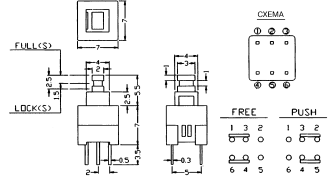

B170G/B170H
 с фикс./без фикс.
 8 мм (0,1 А)

PS845L
 с фиксатором
 8,45 мм

PS850L
 с фиксатором
 8,5 мм

PS700L
 с фиксатором
 7 мм

PS580N/ PS580L
 без фикс./ с фикс.
 5,8 мм (0,1 А)

HS-010A2L
 Выкл. клавишный