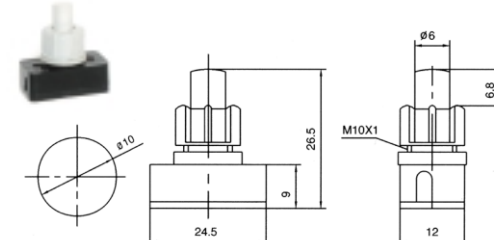

PBS-21A с фикс.
PBS-21B без фикс.
ЧЕРНЫЙ
СИНИЙ
ЗЕЛЁНЫЙ
КРАСНЫЙ
ЖЁЛТЫЙ
250В, 2А

PBS-17A-2 кнопка
250В, 1А