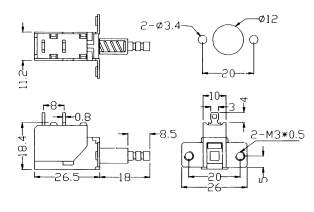

B 4003
 ON-OFF
B 4004
 ON-OFF
 50 В 0,5 А

P218-11
 Перекл. «СЕТЬ» для TV
 (DPST)

SPA-118A,
SPA-118B
 (DPDT)

SS-160-7A
 (SPST)

DPT-1105SW
 (SPST)

KDC-A0410T
 (SPST)

SS160-3
 Перекл. «СЕТЬ» для TV
 (DPST)

КНОПОЧНЫЕ ВЫКЛЮЧАТЕЛИ