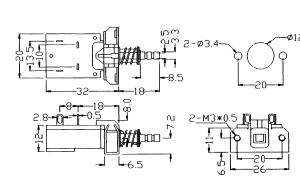

B 4003
 ON-OFF
B 4004
 ON-OFF
 50 В 0,5 А

P218-11
 Перекл. «СЕТЬ» для TV
 (DPST)

SPA-118A,
SPA-118B
 (DPDT)

SS-160-7A
 (SPST)

DPT-1105SW
 (SPST)

KDC-A0410T
 (SPST)

SS160-3
 Перекл. «СЕТЬ» для TV
 (DPST)

КНОПОЧНЫЕ ВЫКЛЮЧАТЕЛИ