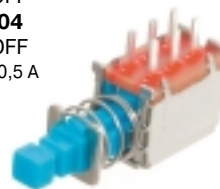

КНОПЧНЫЕ ПЕРЕКЛЮЧАТЕЛИ С ФИКСАТОРОМ

Рабочее напряжение ..... 250 В
Рабочий ток ..... 10 А
Сопротивление контактов ..... не более 30 МОм
Сопротивление изолятора ..... не менее 100 МОм
Предельное напряжение ..... 2000 В перем. тока в течение 1 мин.

B 4003
ON-OFF
B 4004
ON-OFF
50 В 0,5 А