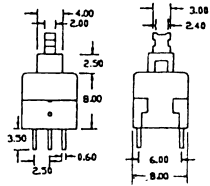

КНОПКИ МИНИАТЮРНЫЕ

Рабочий ток 0,3А (0,1А)
 Рабочее напряжение 30В
 Сопротивление изолятора .. не менее 100 МОм
 Сопротивление контактов не более 50 МОм

Предельное напряжение 250 В перем. тока
 в течение 1 мин.
 Усилие 200 гр
 Допустимые температуры -25°С...+65°С

B170G/B170H
 с фикс./без фикс.
 8 мм (0,1 А)

PS845L
 с фиксатором
 8,45 мм

PS850L
 с фиксатором
 8,5 мм

PS700L
 с фиксатором
 7 мм

PS580N/ PS580L
 без фикс./ с фикс.
 5,8 мм (0,1 А)

HS-010A2L
 Выкл. клавишный