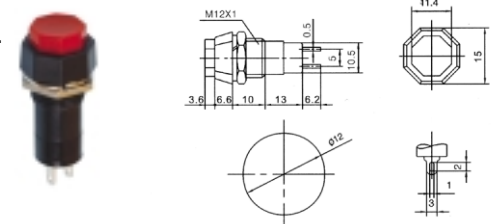

PBS-17A-2 кнопка
250В, 1А