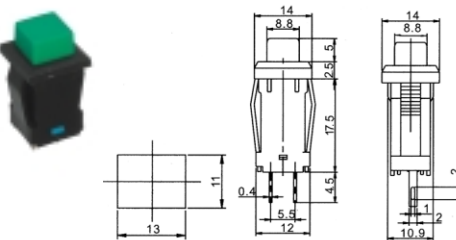

PBS-17A-2 кнопка
250В, 1А

PBS-17A-3 кнопка
250В, 2А

PBS-21A с фикс.
PBS-21B без фикс.
ЧЕРНЫЙ
СИНИЙ
ЗЕЛЁНЫЙ
КРАСНЫЙ
ЖЁЛТЫЙ
250В, 2А

PBS-15A кнопка
СИНИЙ
ЗЕЛЁНЫЙ
КРАСНЫЙ
250В, 2А