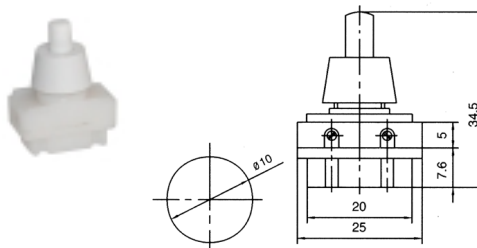

PBS-14A с фикс.
PBS-14B без фикс.
ЧЕРНЫЙ
СИНИЙ
ЗЕЛЁНЫЙ
КРАСНЫЙ
ЖЁЛТЫЙ
250В, 1.5 А

PBS-15A кнопка
СИНИЙ
ЗЕЛЁНЫЙ
КРАСНЫЙ
250В, 2А

PBS-17A-2 кнопка
250В, 1А

PBS-17A-3 кнопка
250В, 2А

PBS-21A с фикс.
PBS-21B без фикс.
ЧЕРНЫЙ
СИНИЙ
ЗЕЛЁНЫЙ
КРАСНЫЙ
ЖЁЛТЫЙ
250В, 2А