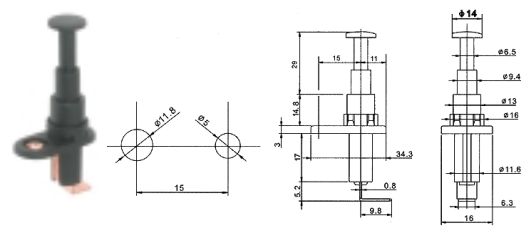

SPA-106

SPA-108

SPA-109

SPA-110

B161A
без фикс.

EP-11
без фикс.
2 конт.
OFF-(ON)
(SPST)

Система обозначений:

SPA-101 A 1
1 2 3

1. Серия
2. А – с фиксатором, ON-OFF
В – без фиксатора, OFF-(ON)
3. Цвет: 1 -красный, 4 - зеленый

ASW-18 кнопка
ЧЕРНЫЙ
12В,20А

ASW-19 кнопка
ЧЕРНЫЙ
12В,20А

PBS-10B кнопка
ЧЕРНЫЙ
СИНИЙ
ЗЕЛЁНЫЙ
КРАСНЫЙ
ЖЁЛТЫЙ
250В, 1.5 А