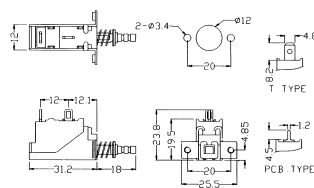

B 4003
 ON-OFF
B 4004
 ON-OFF
 50 В 0,5 А

P218-11
 Перекл. «СЕТЬ» для TV
 (DPST)

SPA-118A,
SPA-118B
 (DPDT)

SS-160-7A
 (SPST)

DPT-1105SW
 (SPST)

KDC-A0410T
 (SPST)

SS160-3
 Перекл. «СЕТЬ» для TV
 (DPST)

КНОПОЧНЫЕ ВЫКЛЮЧАТЕЛИ