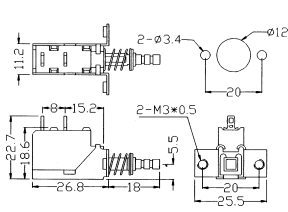

B 4003
 ON-OFF
B 4004
 ON-OFF
 50 В 0,5 А

P218-11
 Перекл. «СЕТЬ» для TV
 (DPST)

SPA-118A,
SPA-118B
 (DPDT)

SS-160-7A
 (SPST)

DPT-1105SW
 (SPST)

KDC-A0410T
 (SPST)

SS160-3
 Перекл. «СЕТЬ» для TV
 (DPST)

КНОПОЧНЫЕ ВЫКЛЮЧАТЕЛИ