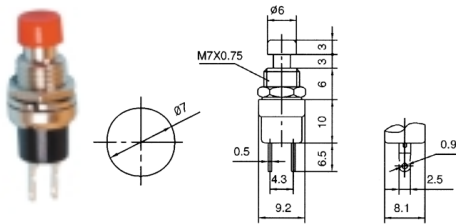

1. Серия
2. А – с фиксатором, ON-OFF
В – без фиксатора, OFF-(ON)
3. Цвет: 1 -красный, 4 - зеленый

ASW-18 кнопка
ЧЕРНЫЙ
12В,20А

ASW-19 кнопка
ЧЕРНЫЙ
12В,20А

PBS-10B кнопка
ЧЕРНЫЙ
СИНИЙ
ЗЕЛЁНЫЙ
КРАСНЫЙ
ЖЁЛТЫЙ
250В, 1.5 А