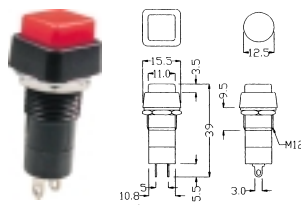

КНОПОЧНЫЕ ВЫКЛЮЧАТЕЛИ

Рабочее напряжение ..... 250 В (125 В)
Рабочий ток ..... 1 А (3 А)
Сопротивление контактов ..... не более 20 мОм
Сопротивление изолятора ..... 100 МОм
Предельное напряжение ..... 1500 В перем. тока в течение 1 мин.

SPA-103

Система обозначений:

SPA-101 A 1
1 2 3

1. Серия
2. А – с фиксатором, ON-OFF
  В – без фиксатора, OFF-(ON)
3. Цвет: 1 -красный, 4 - зеленый