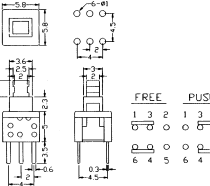

B170G/B170H
 с фикс./без фикс.
 8 мм (0,1 А)

PS845L
 с фиксатором
 8,45 мм

PS850L
 с фиксатором
 8,5 мм

PS700L
 с фиксатором
 7 мм

PS580N/ PS580L
 без фикс./ с фикс.
 5,8 мм (0,1 А)

HS-010A2L
 Выкл. клавишный