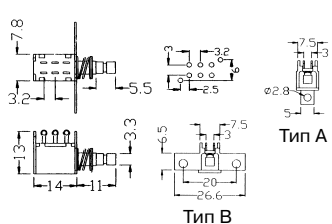

SPA-118A,
SPA-118B
(DPDT)