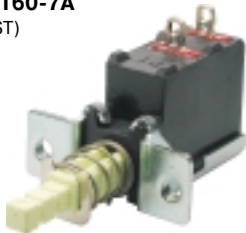

B170G/B170H
 с фикс./без фикс.
 8 мм (0,1 А)

PS845L
 с фиксатором
 8,45 мм

PS850L
 с фиксатором
 8,5 мм

PS700L
 с фиксатором
 7 мм

PS580N/ PS580L
 без фикс./ с фикс.
 5,8 мм (0,1 А)

HS-010A2L
 Выкл. клавишный

КНОПЧНЫЕ ПЕРЕКЛЮЧАТЕЛИ С ФИКСАТОРОМ

Рабочее напряжение 250 В
 Рабочий ток 10 А
 Сопротивление контактов не более 30 МОм
 Сопротивление изолятора не менее 100 МОм
 Предельное напряжение 2000 В перем. тока в течение 1 мин.

B 4003
 ON-OFF
B 4004
 ON-OFF
 50 В 0,5 А

P218-11
 Перекл. «СЕТЬ» для TV
 (DPST)

SPA-118A,
SPA-118B
 (DPDT)

SS-160-7A
 (SPST)

DPT-1105SW
 (SPST)

KDC-A0410T
 (SPST)

SS160-3
 Перекл. «СЕТЬ» для TV
 (DPST)

КНОПОЧНЫЕ ВЫКЛЮЧАТЕЛИ

Рабочее напряжение 250 В (125 В)
 Рабочий ток 1 А (3 А)
 Сопротивление контактов не более 20 мОм
 Сопротивление изолятора 100 МОм
 Предельное напряжение 1500 В перем. тока в течение 1 мин.

SPA-101

SPA-103